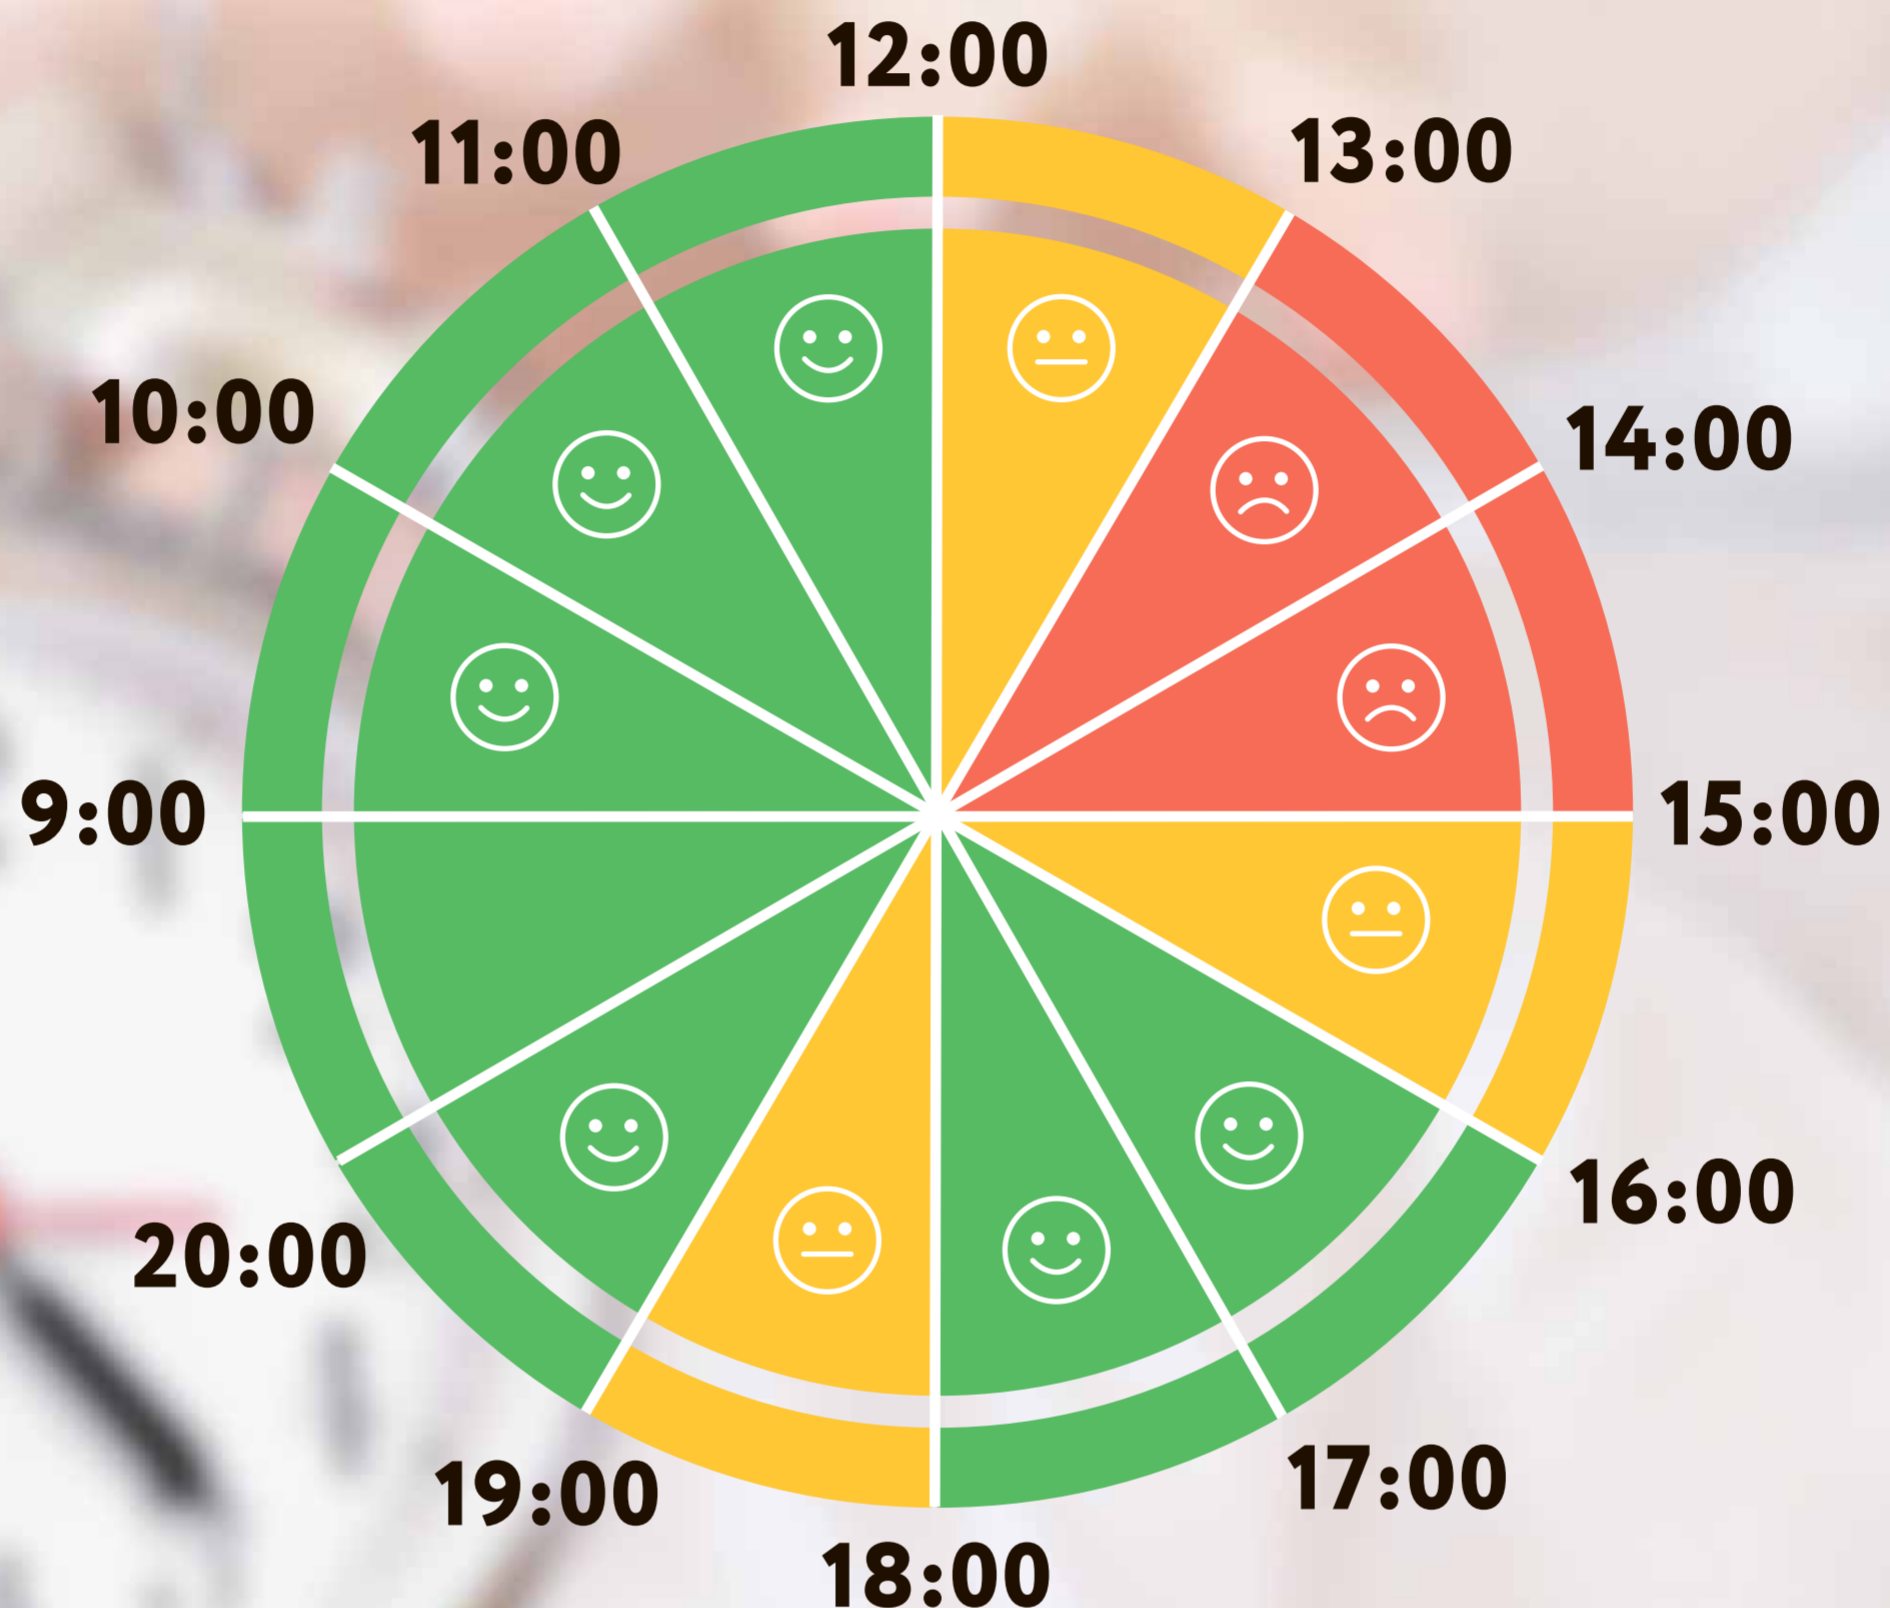

КАК ВЫБРАТЬ ЛУЧШЕЕ ВРЕМЯ ДЛЯ ВИЗИТА В ЦЕНТР «МОИ ДОКУМЕНТЫ» КРАСНОЗНАМЕНСКЕ?

СРЕДНЯЯ ЗАГРУЗКА ЦЕНТРОВ В ТЕЧЕНИИ ДНЯ

СРЕДНЯЯ ЗАГРУЗКА ЦЕНТРА В ТЕЧЕНИИ НЕДЕЛИ

Ориентируйтесь на статистику посещений центров «Мои документы», которую мы собрали специально для вас. Красным отмечены наиболее загруженные часы в течении дня и дни в течении недели. Зеленым – наиболее свободные часы и дни.